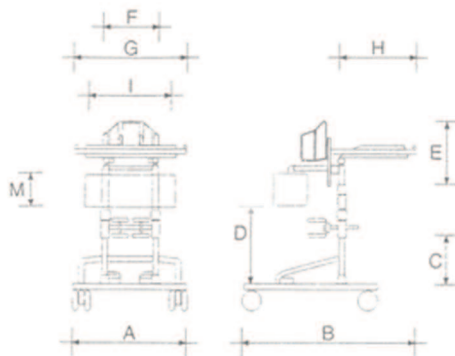

Garbi

Garbi

Bipedestador

- **GARBI** es un bipedestador con regulación de altura que fijando la pelvis del niño le garantiza una posición vertical correcta.
- Es posible controlar la eventual desviación lateral de la pelvis, tirando o aflojando la faja tensionable.
- La sujeción del tronco se realiza mediante un control postural articulado y graduable en altura.
- Los controles de rodillas SOFT (superficie de contacto suave), con descarga rotuliana son envolventes, moldeables y de regulación multidireccional.
- La sujeción de los pies se realiza mediante taloneras y cinchas ajustables.
- Garbi está disponible en 2 tamaños.

Vista dorsal

Sujeción tronco

Faja pélvica

Controles rodillas

DIMENSIONES

		PEQUEÑO	MEDIANO
A	Anchura	54	60
B	Profundidad total	75	85
C	Regulación pie-rodilla	15/30*	23/45*
D	Regulación pie-pelvis	32/47*	40/65*
E	Regulación soporte de tronco	15	15
F	Regulación anchura del soporte de tronco	16/22*	20/28*
G	Anchura mesa	41	41
H	Profundidad mesa	34	34
I	Anchura faja pélvica	41	41
I	Altura faja pélvica	15	15

Medidas orientativas en cm.

*** Mínimo / Máximo**

DISTRIBUIDOR EXCLUSIVO PARA ESPAÑA
Y PORTUGAL

ESCUPTOR LLIMONA, 17 - 08031 BARCELONA
TELS. 93 357 04 27 - 93 357 02 68 - FAX 93 357 02 68
www.supace.com info@supace.com