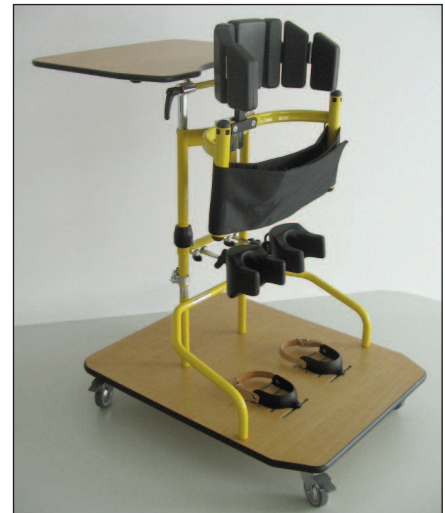

Garbi

Garbi

Bipedestador

- **GARBI** es un bipedestador con regulación de altura que fijando la pelvis del niño le garantiza una posición vertical correcta.
- Es posible controlar la eventual desviación lateral de la pelvis, tirando o aflojando la faja tensionable.
- La sujeción del tronco se realiza mediante un control postural articulado y graduable en altura.
- Los controles de rodillas SOFT (superficie de contacto suave), con descarga rotuliana son envolventes, moldeables y de regulación multidireccional.
- La sujeción de los pies se realiza mediante taloneras y cinchas ajustables.
- Garbi está disponible en 2 tamaños.

Vista dorsal

Sujeción tronco

Faja pélvica

Controles rodillas

DIMENSIONES

		PEQUEÑO	MEDIANO
A	Anchura	54	60
B	Profundidad total	75	85
C	Regulación pie-rodilla	15/30*	23/45*
D	Regulación pie-pelvis	32/47*	40/65*
E	Regulación soporte de tronco	15	15
F	Regulación anchura del soporte de tronco	16/22*	20/28*
G	Anchura mesa	41	41
H	Profundidad mesa	34	34
I	Anchura faja pélvica	41	41
I	Altura faja pélvica	15	15